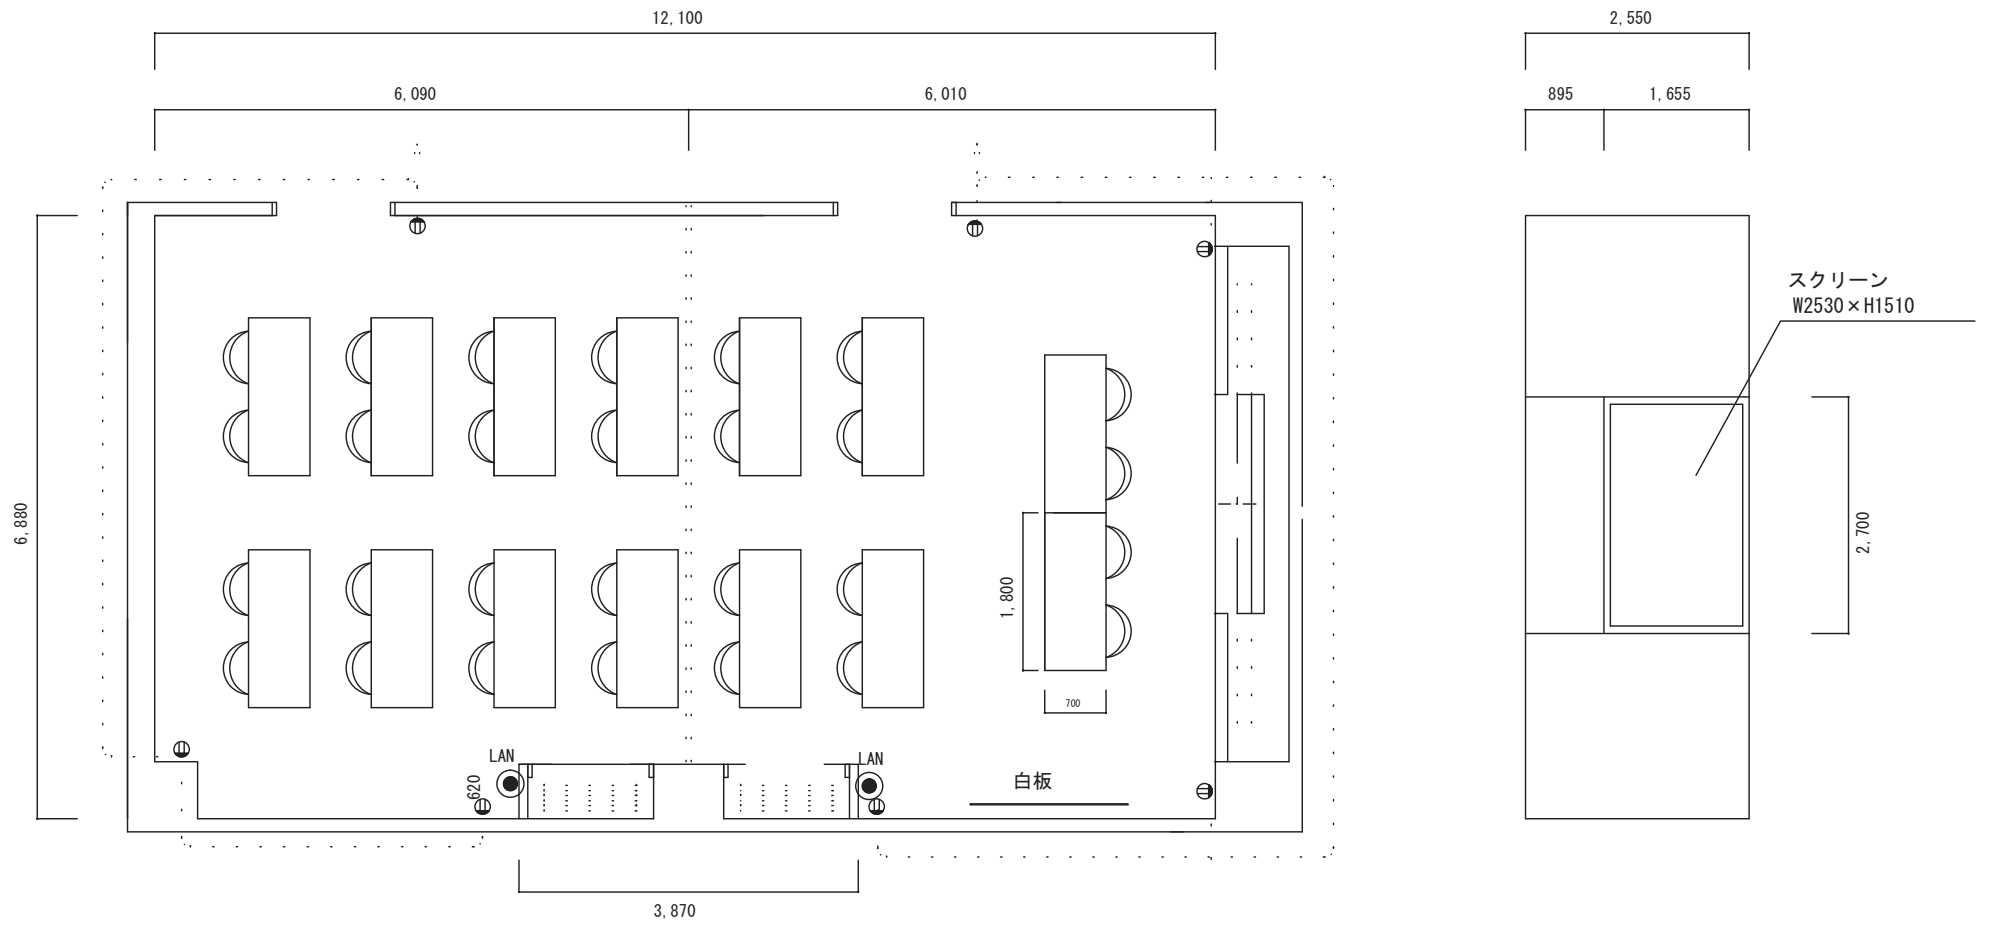

A・B会議室

名称	寸法等	数量
会議用テーブル	1800 × 600	14台
椅子		28脚
白板	1200 × 900 (1175 × 875)	1台
コンセント		6ヶ所