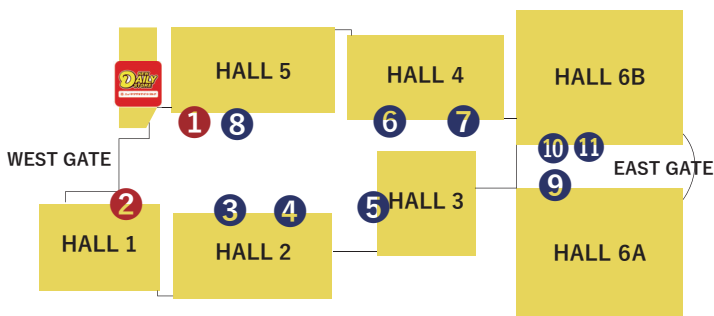

Monthly Business Calender for Food Shops

May and June, 2024

Date	Daily Start	①	②	③	④	⑤	⑥	⑦	⑧	⑨	⑩	⑪
		Godanya	INTEX Café	OASIS 505	SUGO	MIWA Grilled Meats	SANSYO	Waiyu sweets	Gourcafe MIWA	MATSUYA	TAIHO	MICHIBATA
5/1	Wed											
2	Thu	○	○									
3	Fri	○	○	○	○	○	○	○	○			
4	Sat	○	○	○	○	○	○	○	○			
5	Sun	○	○	○	○	○	○	○	○			
6	Mon									△	○	
7	Tue	○	○	△	○	○				△	○	
8	Wed	○	○	○	○	○	○	○	○	△	△	
9	Thu	○	○	○	○	○	○	○	○	△	△	
10	Fri	○	○	○	○	○	○	○	○	△	△	
11	Sat	○	○					○				
12	Sun	○	○	○	○	○		○		○	○	○
13	Mon									○	○	
14	Tue							○		○	○	
15	Wed	○	○					○		○	○	△
16	Thu	○	○	△	△	○	○	○	○	○	△	○
17	Fri	○	○	△	△	○	○	○	○	○	△	○
18	Sat	○	○			○	○	○	○	○	△	○
19	Sun	○			○							△
20	Mon											
21	Tue											
22	Wed	○	○	△								
23	Thu	○	○	△	△				○	△	○	△
24	Fri	○	○	△				○	○	○	○	○
25	Sat	○	○					○		○	○	○
26	Sun	○	○	○	○	○	○	○	○	○	○	○
27	Mon											
28	Tue	○								△	○	
29	Wed	○	○	△	○	○				△	○	
30	Thu	○	○	○	○	○	○	○	○			
31	Fri	○	○	○	○	○	○	○	○			
6/1	Sat	○				○		○		△		△
2	Sun	○		△		○		○		△		○

*○Open *△TBD(Business days are subjects to change)